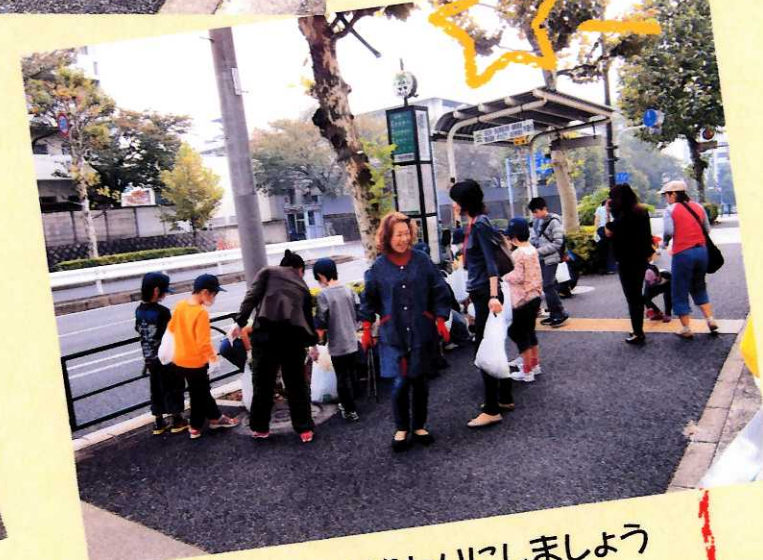

視覚障害のかたも
誘導ブロックがあれば
バス乗車も安全です。

↑歩行禁煙なのに・・・

会長さんも一心不乱→

↑バス停は急入りに

↑ここは終わりにしましょう

合同地域清掃活動

スナツプ

牛込仲之小学校 市谷仲之町会

2011.11.5(土)

頑張ろう東日本と仲之町→

↑白いマスクで
粉塵防止

いい汗かいたわ

↑道路もきれい!
心もきれい!

↑無事終了...! 足取りも軽く...まなびやへ。

植本のかげに空き缶が→

↑バス停も綺麗サツパリ