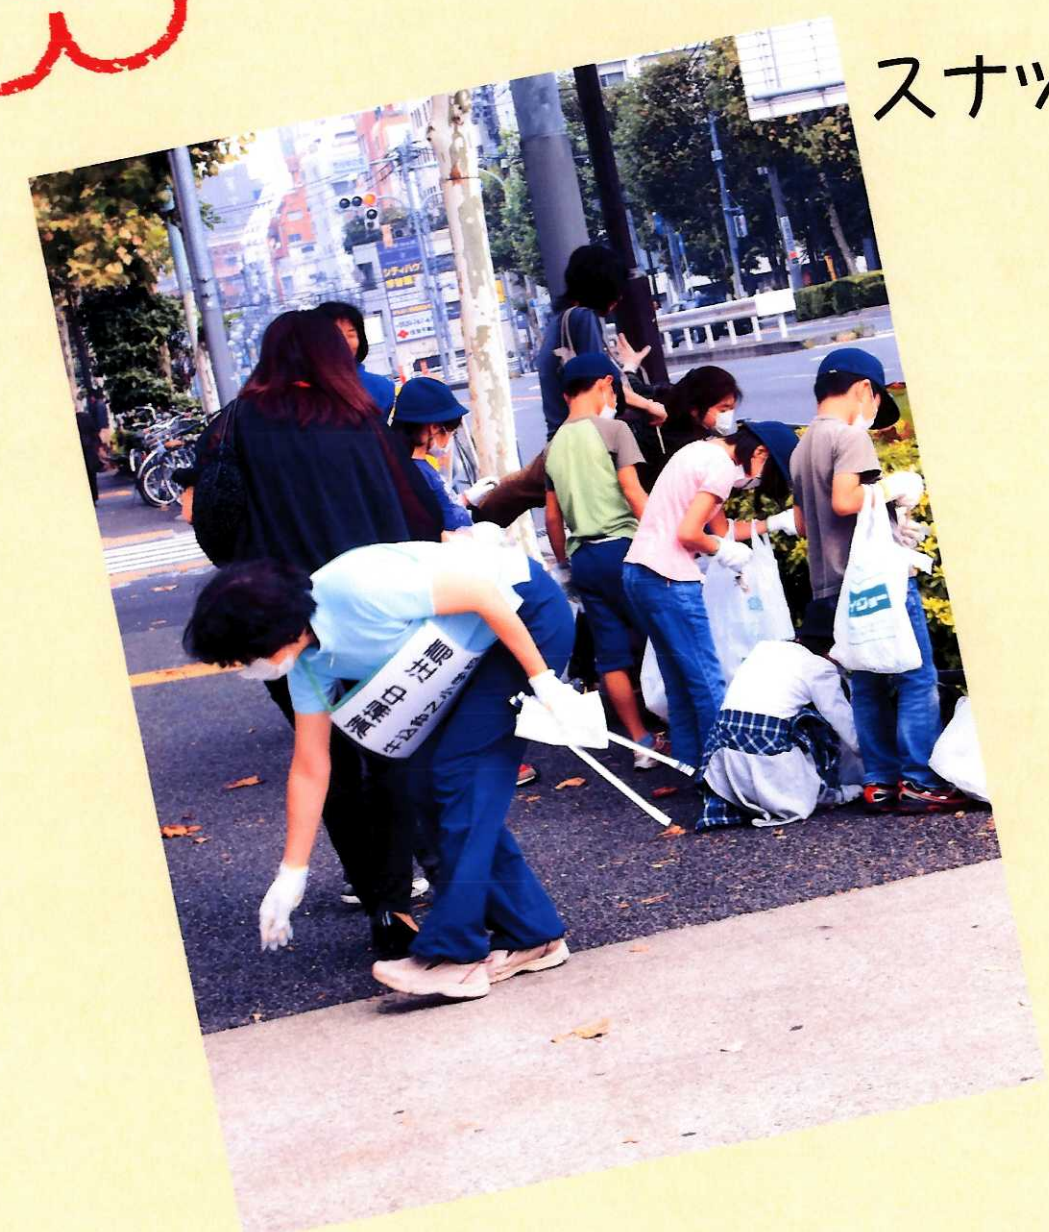

視覚障害のかたも誘導ブロックがあればバス乗車も安全です。

↑歩行禁煙なのに...

会長さんも一心不乱→

↑バス停は急入りに

↑ここは終わりにしましょう

合同地域清掃活動

スナツプ

牛込仲之小学校 市谷仲之町会