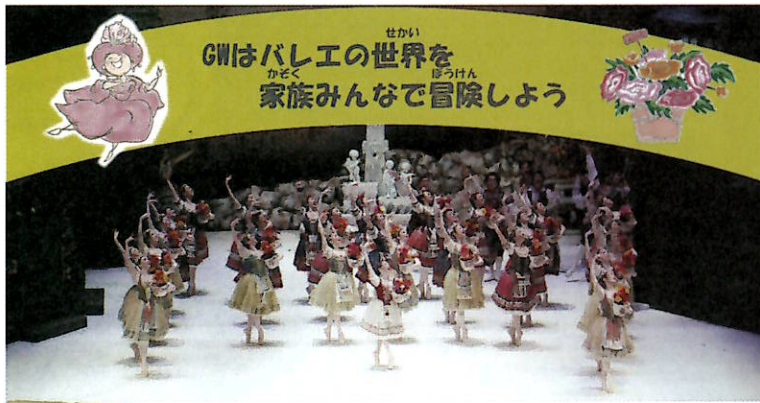

森下洋子 大谷真郷 松山バレエ団出演

鎮魂と復興へ、祈りを込めて松山バレエ団が12年ぶりにお届けする希望のバレエ新「 Coppelia 」をお楽しみください!

日頃のご愛顧に感謝し、公演チケットを特別ご優待にてご提供いたします!

大谷真郷
2025年度舞踊批評家協会
新人賞を受賞いたしました

客席も一体となってバレエの世界に入り込めました。

たくさんの公演を観ていますが、綺麗だなと思うバレエ公演にはたくさん出会うけれど、松山バレエ団の公演では感動に出会えます!!

東京メトロ銀座線、京王井の頭線「渋谷駅」より徒歩7分

上演時間：約2時間(休憩 20分含む)

【構成・台本・演出・振付】

清水哲太郎

演奏：オリジナル録音

わたくし口上役マリヌが
愛と希望溢れる、
バレエファンタジー
新「コッペリア」の世界へ
やさしくわかりやすい解説とともに
ご案内します！

出演：松山バレエ団総出演

特別価格

S席 ￥5,850 (定価¥6,500)

S席子供 ￥4,050 (定価¥4,500)

A席 ￥4,500 (定価¥5,000)

A席子供 ￥2,700 (定価¥3,000)

※子供券対象：0歳～中学3年生まで

松山バレエ団 新「コッペリア」 検索

QRコード又は検索してね！

みどころ

将来を担うこどもたちに、舞台の臨場感と芸術に触れて情緒豊かに育ってもらいたいという願いをこめて、ファミリー向けバレエ公演として定着している本公演は、毎回大好評！今回は、総代表清水哲太郎による新たな演出・振付によって新しく生まれかわりました、“希望のコッペリア”

新「コッペリア」をお贈りいたします。

復興をテーマに、困難な社会状況において、思いやりの心、人間同士の絆の大切さをみつめて描いてゆきます。超豪華絢爛な舞台の中で繰り広げられる、たくさんの主演アーティスト達の熱演もみどころの一つになっています。この機会に、お子様とお友達と一緒に松山バレエ団が総力を結集して上演する“こども新「コッペリア」劇場”を是非お楽しみください!!