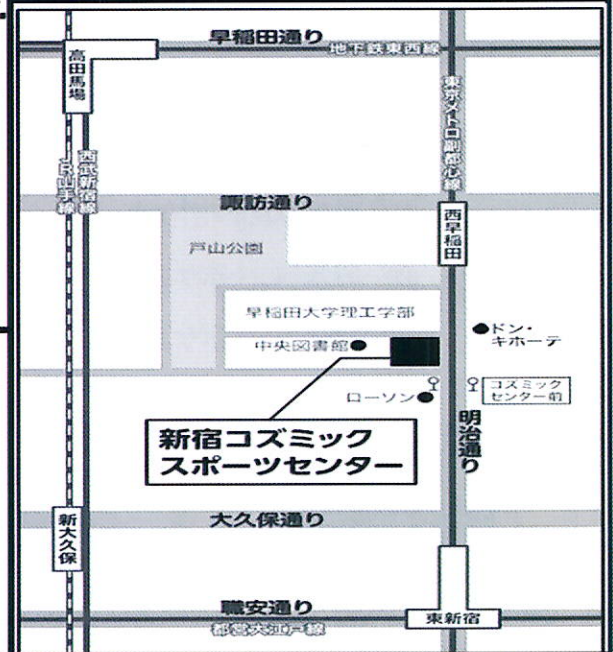

会場：新宿コズミックスポーツセンター 住所：東京都新宿区大久保3-1-2

参加条件

- ☆区内に在住または通学する全ての小学生男女。
- ☆参加を希望する方は右下のQRコードからお申し込みください。
- ※参加費用は無料です。
- ※相撲未経験者も安心してご参加いただけます。

当日体調確認のお願い

参加者の体調をチェックしてからご来場ください。
※一項目でも当てはまる場合、参加をお断りする場合がございます。

- セキがとまらない
- 爪が長く尖っている※会場チェックあり
- ゲリをしている
- 1週間以内に何か病気をした
- 熱(37.5℃以上)ある
- 2週間以内に海外へ渡航した
- 身内に上記どれかの症状の人がいる

参加に関するご案内

- ★開催日は混雑が予想されますので自転車・車での来場はご遠慮ください。
- ★当日、参加選手は動きやすい服装(短パン、Tシャツなど)でお越しください。
- ★小学4年生以上の参加者で優勝選手は6/20(土)開催予定の東京都大会(府中市)への参加資格が得られます。

JR山手線
新大久保駅・高田馬場駅から徒歩約15分

東京メトロ東西線・西武新宿線
高田馬場駅から徒歩約15分

東京メトロ副都心線
西早稲田駅から徒歩約3分

☆今年はおわんぱくフェスも同時開催！！☆

- ★AIイラストの生成体験コーナー
- ★お面
- ★千本引き(くじ)
- ★射的
- ★屋台...etc

※わんぱくフェスの詳細はわんぱく相撲新宿区大会のHPで更新中
※参加選手には屋台の一部が無料となるチケットが配布されます