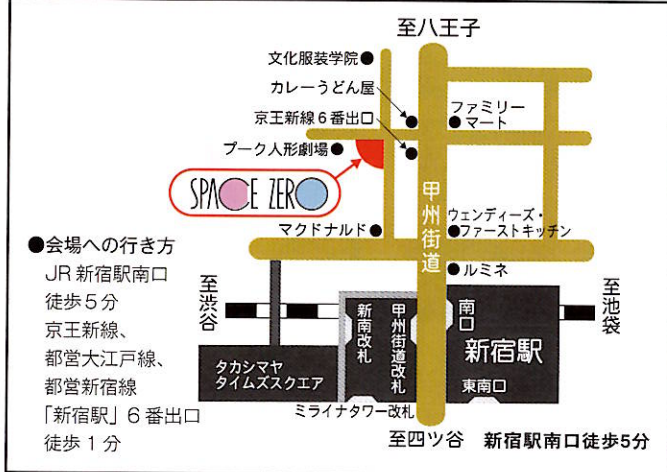

5/13(水)~7/26(日)
(AM10:30~PM5:00、土・休日をのぞく)
HP/電話/FAX等でお申し込みいただいたあと、各劇団よりお客様にチケットと料金振込のご連絡をいたします。
(チケットお申し込み後のキャンセルはできません)

2026年 第54回 夏休み 児童・青少年 演劇フェスティバル

笑いと涙と感動をあなたに！

こくみん共済 coop **文化フェスティバル 2026** 夏

7月18日土~7月27日月

こくみん共済 coop ホール/スペース・ゼロ

主催/日本児童・青少年演劇劇団協同組合(児演協)
共催/こくみん共済 coop

後援/東京都・全国公立小学校児童文化研究会・東京都小学校児童文化研究会・(公社)日本児童青少年演劇協会
新宿区教育委員会・文京区教育委員会・台東区教育委員会・江東区教育委員会・品川区教育委員会・目黒区教育委員会・世田谷区教育委員会・大田区教育委員会・渋谷区教育委員会・中野区教育委員会・杉並区教育委員会・豊島区教育委員会・北区教育委員会・荒川区教育委員会・板橋区教育委員会・練馬区教育委員会・足立区教育委員会・葛飾区教育委員会・江戸川区
八王子市教育委員会・立川市教育委員会・調布市教育委員会・小金井市教育委員会・小平市教育委員会・日野市教育委員会・東村山市教育委員会・国分寺市教育委員会・東久留米市・東大和市教育委員会・多摩市教育委員会・稲城市教育委員会・西東京市教育委員会

こくみん共済 coop ホール/スペース・ゼロ (ホール)

7/18 (土)
開演時間 14:00
前売3,000円 当日3,300円
団体割引あり 全指定席

クマのあたりまえ
原作/魚住直子 (ポプラ社刊「クマのあたりまえ」より) 脚本/安田由美子 演出/松野子 音楽/青木涉
「たいせつなことってなんだらう？」
「生きるってなんだらう？」
ありふれた日常... 気にもとめずに通る過ぎたり、一喜一憂したり。取り戻すことの出来ない時の積み重ねで紡がれている日々。そこには小さな幸せが、溢れている。不器用で、けなげで、一生懸命な、動物たちが主人公の3つの物語。
【上演時間約50分/休憩なし/4歳から大人】