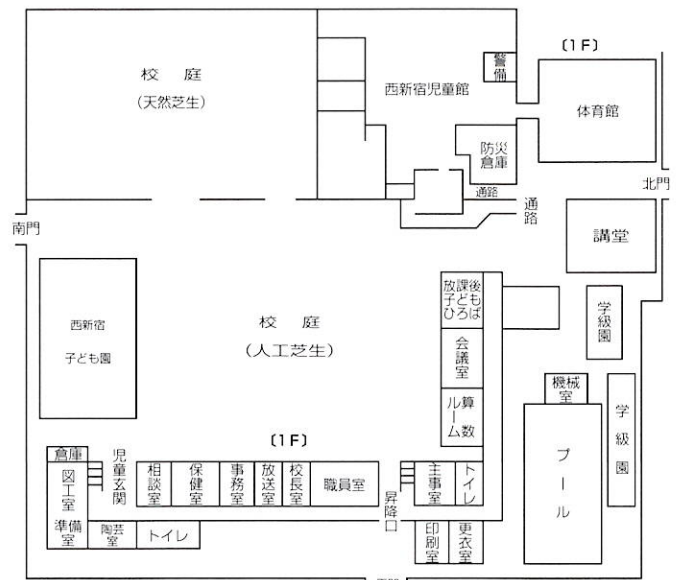

◇江戸東京野菜（内藤カボチャ）の栽培

◇三味線体験

◇和太鼓演奏（高学年）

◇読書ボランティアによる読み聞かせ

◇朝読書

◇あいさつ運動

生活時程表

	月・火・木・金	水
登校 8:10	学級指導	学級指導 朝読書
朝の会 8:25～8:40	(月) 全校朝会 (火金) 朝読書 (木) 各種集会	1校時 8:40～9:25
1	1校時 8:40～9:25	2校時 9:30～10:15
2	2校時 9:30～10:15	中休み 10:15～10:35 予鈴10:30
中休み	中休み 10:15～10:35 予鈴10:30	3校時 10:35～11:20
3	3校時 10:35～11:20	4校時 11:25～12:10
4	4校時 11:25～12:10	給食 12:10～12:55
給食	給食 12:10～12:55	5校時 13:00～13:45
昼休み	昼休み 12:55～13:10	最終下校 14:00
5	5校時 13:15～14:00	6校時 14:00～14:45
6	6校時 14:00～14:45	帰りの会・清掃 14:50～15:10 最終下校 15:30
帰りの会	帰りの会・清掃 14:50～15:10 最終下校 15:30	

校舎配置図

学級数・児童数

(令和4年5月1日現在)

	1年		2年		3年		4年		5年		6年		合計
	1組	2組	1組	2組	1組	2組	1組	2組	1組	2組	1組	2組	
男子	16	15	15	16	13	13	15	16	13	13	17	17	179
女子	15	16	17	17	13	14	14	13	13	13	10	10	165
合計	31	31	32	33	26	27	29	29	26	26	27	27	344