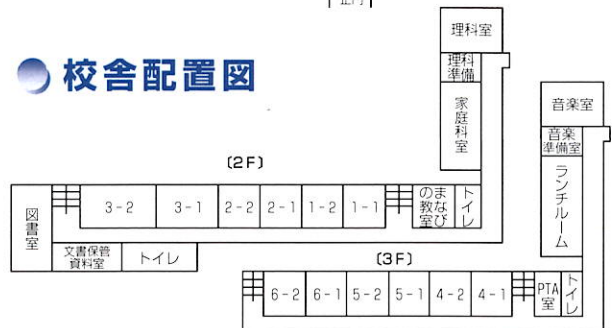

◇江戸東京野菜（内藤カボチャ）の栽培

◇三味線体験

◇和太鼓演奏（高学年）

◇読書ボランティアによる読み聞かせ

◇朝読書

◇あいさつ運動

生活時程表

	月・火・木・金	水
登校 8:10	学級指導	学級指導 朝読書
朝の会 8:25～8:40	(月) 全校朝会 (火金) 朝読書 (木) 各種集会	1校時 8:40～9:25
1	1校時 8:40～9:25	2校時 9:30～10:15
2	2校時 9:30～10:15	中休み 10:15～10:35 予鈴10:30
中休み	中休み 10:15～10:35 予鈴10:30	3校時 10:35～11:20
3	3校時 10:35～11:20	4校時 11:25～12:10
4	4校時 11:25～12:10	給食 12:10～12:55
給食	給食 12:10～12:55	5校時 13:00～13:45
昼休み	昼休み 12:55～13:10	最終下校 14:00
5	5校時 13:15～14:00	6校時 14:00～14:45
6	6校時 14:00～14:45	帰りの会・清掃 14:50～15:10 最終下校 15:30
帰りの会	帰りの会・清掃 14:50～15:10 最終下校 15:30	

校舎配置図

学級数・児童数

(令和4年5月1日現在)

	1年		2年		3年		4年		5年		6年		合計
	1組	2組	1組	2組	1組	2組	1組	2組	1組	2組	1組	2組	
男子	16	15	15	16	13	13	15	16	13	13	17	17	179
女子	15	16	17	17	13	14	14	13	13	13	10	10	165
合計	31	31	32	33	26	27	29	29	26	26	27	27	344