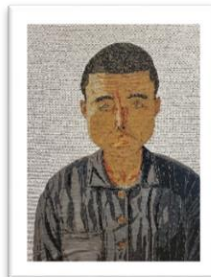

はれときどき 図工だより

100th Anniversary of the Birth of
**YAMASHITA
KIYOSHI**
山下清展
百年目の大回想
2023.6.24 sat. - 9.10 sun.

令和5年 7月5日
新宿区立戸塚第二小学校
校長 片山 直子
図工専科 山内 泰子

5年生 SOMPO美術館に行ってきました。1/3

↑6月28日、美術館スタッフの方々が図工室へ。顔合わせの後、カードゲームで事前授業。いざ、SOMPO美術館へ！→

毎年恒例、SOMPO美術館での対話式鑑賞教室に行ってきました。今年は生誕100年「山下清大回顧展」を鑑賞しました。

ひまわりはやっぱり大人気

山下清（1922-1971）
ペン画や貼り絵等超絶技巧と高い集中力、個性的な創作活動等から「放浪の天才画家」として知られています。

190点にも及ぶ作品や、旅に持参したリュックやゆかたなどを貸し切りの美術館でグループごとにじっくりと鑑賞しました。