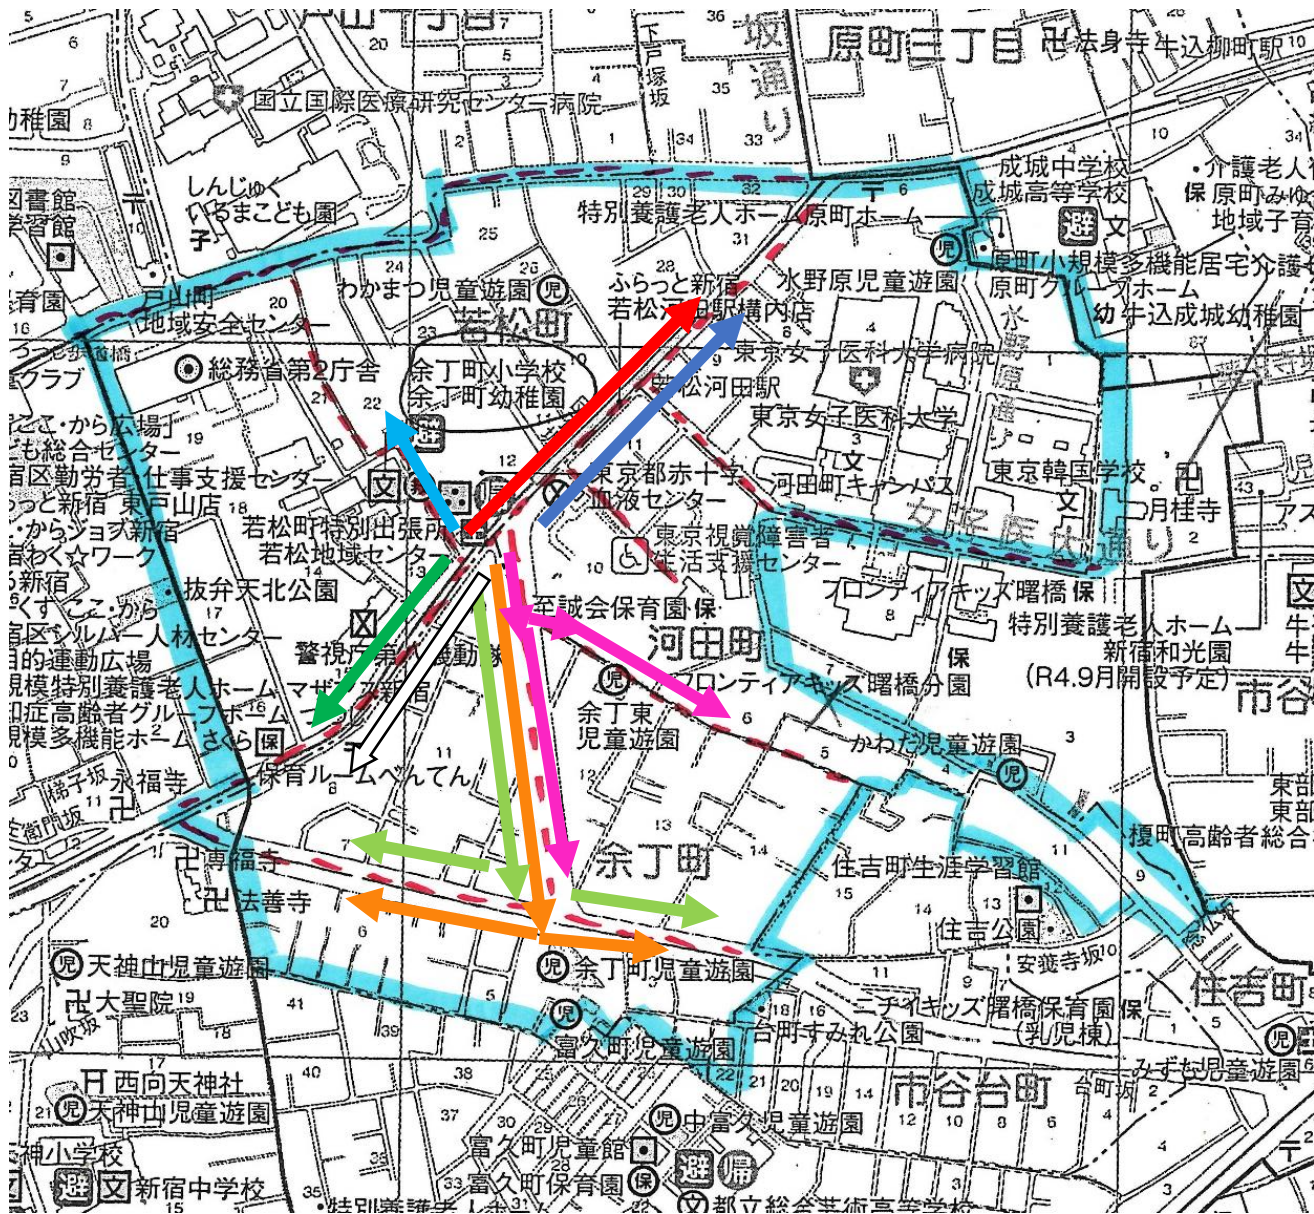

通学路の色別下校班

1. 出世稲荷・プリジストン方面 (ピンク)
2. 抜弁天・余丁町方面 (白)
3. 新しい道を通って余丁町公園方面、
余丁町公園前の信号渡る (黄色)
4. 新しい道を通って余丁町公園方面
余丁町公園前の信号渡らない (黄緑)
5. 抜弁天・新宿7丁目方面 (緑)
6. 交番・河田町・若松町方面 (青)
7. 青春出版社・ライフ・若松町方面 (赤)
8. 統計局方面 (水色)