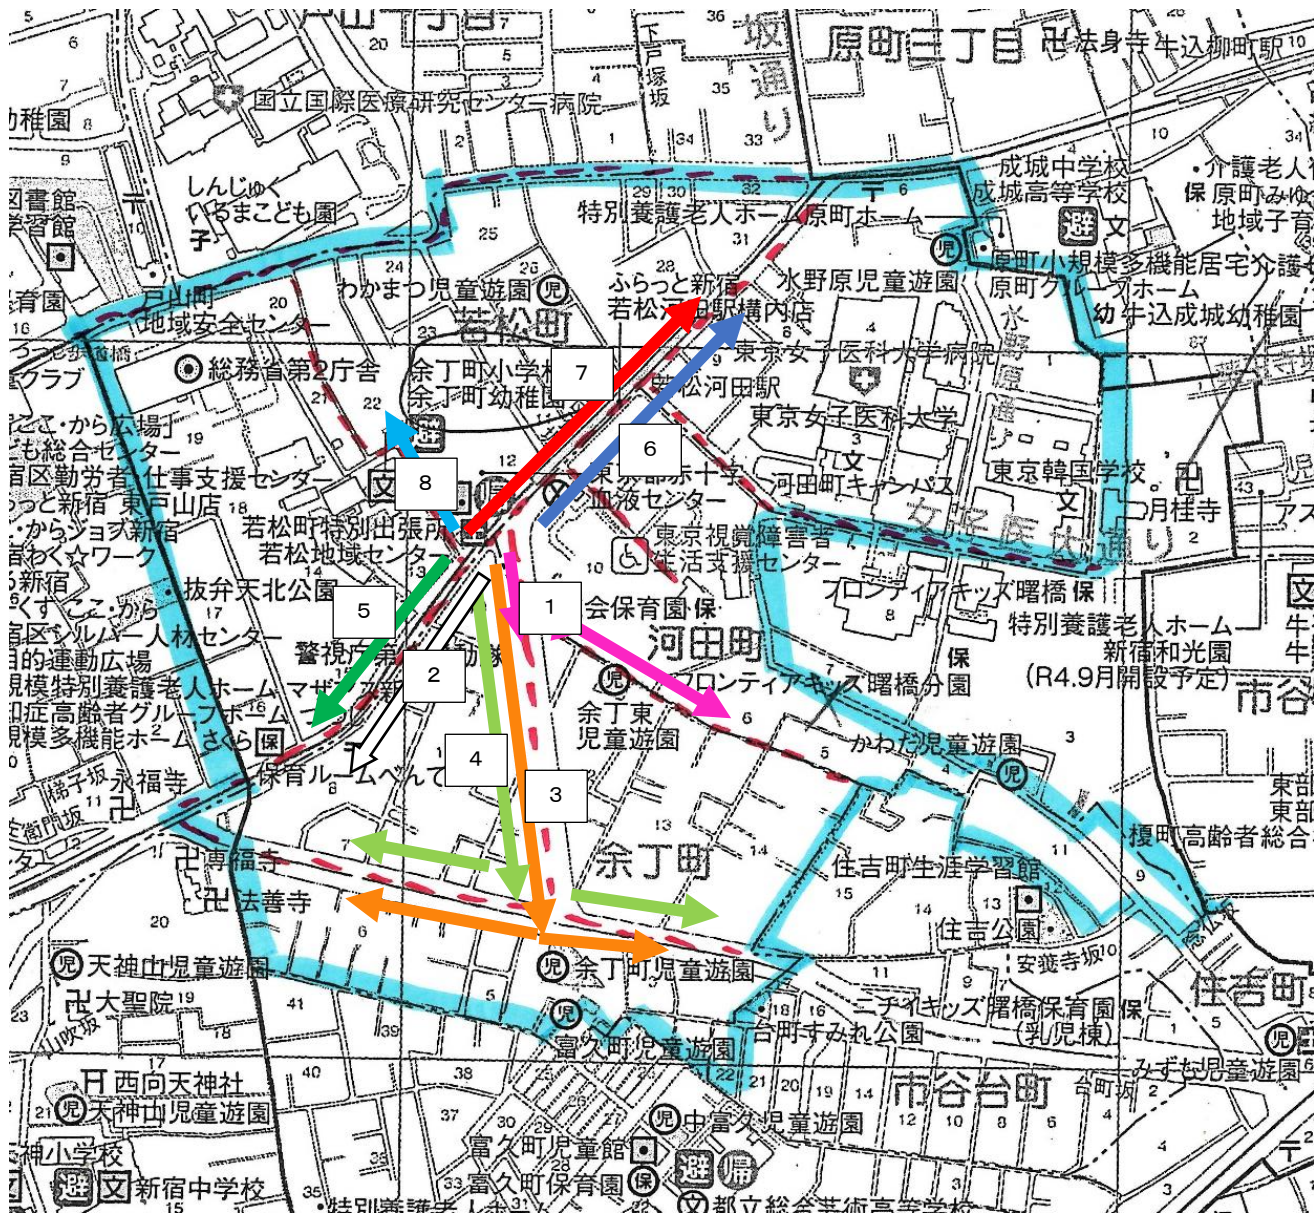

# 新通学路の色別下校班

1. 出世稲荷・プリジストン方面 (ピンク)
2. 抜弁天・余丁町方面 (白)
3. 新しい道を通って余丁町公園方面、余丁町公園前の信号渡る (黄色)
4. 新しい道を通って余丁町公園方面、余丁町公園前の信号渡らない (黄緑)
5. 抜弁天・新宿7丁目方面 (緑)
6. 交番・河田町・若松町方面 (青)
7. 青春出版社・ライフ・若松町方面 (赤)
8. 統計局方面 (水色)