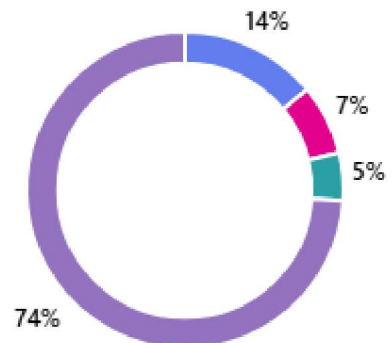

## 5. 先生はタブレット端末などを使って、「調べる」「まとめる」「伝え合う」授業をよくおこなっていると思う。（0 点数）

● あてはまる	155
● だいたいあてはまる	134
● あまりあてはまらない	19
● あてはまらない	0

6. 学校での授業や行事のことなどについて、家の人に自分から話している。(0 点数)

● あてはまる	143
● だいたいあてはまる	108
● あまりあてはまらない	36
● あてはまらない	20

7. 学校に関わる地域の人から様々なことを教わったり、一緒に活動したりしたことがある。(0 点数)

● あてはまる	71
● だいたいあてはまる	91
● あまりあてはまらない	97
● あてはまらない	49

8. 土曜スクールに参加したことがある。(0 点数)

● あてはまる	43
● だいたいあてはまる	22
● あまりあてはまらない	15
● あてはまらない	227

9. 放課後学習や定期考査前の自習教室に参加したことがある。(0 点数)

● あてはまる	110
● だいたいあてはまる	49
● あまりあてはまらない	36
● あてはまらない	111

10. 町会や地域センターなどの地域行事に参加したことがある。(0 点数)

● あてはまる	56
● だいたいあてはまる	50
● あまりあてはまらない	83
● あてはまらない	117

11. 日本だけでなく、外国の文化にも興味がある。(0 点数)

● あてはまる	110
● だいたいあてはまる	106
● あまりあてはまらない	55
● あてはまらない	36