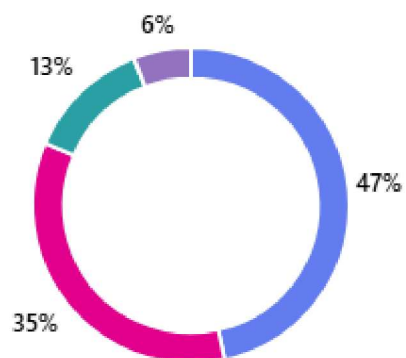

7. 学校に関わる地域の人から様々なことを教わったり、一緒に活動したりしたことがある。(0 点数)

● あてはまる	71
● だいたいあてはまる	91
● あまりあてはまらない	97
● あてはまらない	49

8. 土曜スクールに参加したことがある。(0 点数)

● あてはまる	43
● だいたいあてはまる	22
● あまりあてはまらない	15
● あてはまらない	227

9. 放課後学習や定期考査前の自習教室に参加したことがある。(0 点数)

● あてはまる	110
● だいたいあてはまる	49
● あまりあてはまらない	36
● あてはまらない	111

10. 町会や地域センターなどの地域行事に参加したことがある。(0 点数)

● あてはまる	56
● だいたいあてはまる	50
● あまりあてはまらない	83
● あてはまらない	117

11. 日本だけでなく、外国の文化にも興味がある。(0 点数)

● あてはまる	110
● だいたいあてはまる	106
● あまりあてはまらない	55
● あてはまらない	36

## 12. 困ったときに相談できる人（先生）が学校にいる。(0 点数)

● あてはまる	143
● だいたいあてはまる	107
● あまりあてはまらない	39
● あてはまらない	18