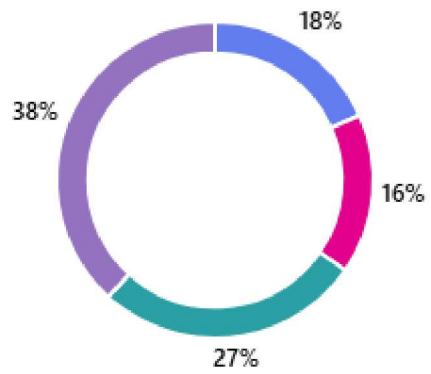

7. 学校に関わる地域の人から様々なことを教わったり、一緒に活動したりしたことがある。(0 点数)

● あてはまる	71
● だいたいあてはまる	91
● あまりあてはまらない	97
● あてはまらない	49

8. 土曜スクールに参加したことがある。(0 点数)

● あてはまる	43
● だいたいあてはまる	22
● あまりあてはまらない	15
● あてはまらない	227

9. 放課後学習や定期考査前の自習教室に参加したことがある。(0 点数)

● あてはまる	110
● だいたいあてはまる	49
● あまりあてはまらない	36
● あてはまらない	111

10. 町会や地域センターなどの地域行事に参加したことがある。(0 点数)

● あてはまる	56
● だいたいあてはまる	50
● あまりあてはまらない	83
● あてはまらない	117

11. 日本だけでなく、外国の文化にも興味がある。(0 点数)

● あてはまる	110
● だいたいあてはまる	106
● あまりあてはまらない	55
● あてはまらない	36