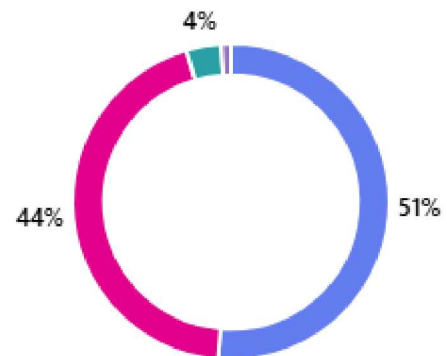

4. 先生の授業はわかりやすいと思う。（0 点数）

● あてはまる	158
● だいたいあてはまる	136
● あまりあてはまらない	11
● あてはまらない	3