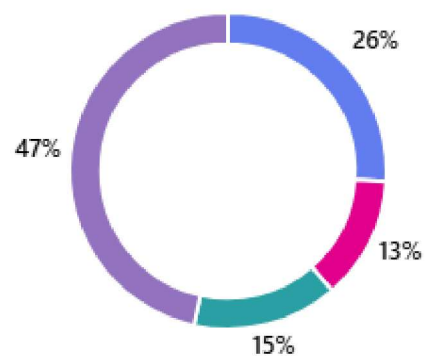

13. 相談室に行ったことがある。(0 点数)

● あてはまる	79
● だいたいあてはまる	38
● あまりあてはまらない	45
● あてはまらない	141