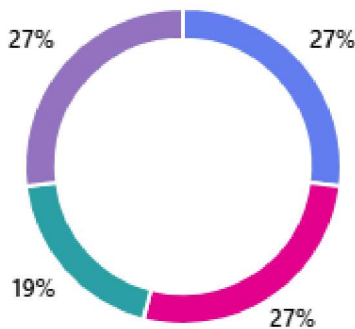

## 12. 困ったときに相談できる人（先生）が学校にいる。(0 点数)

● あてはまる	143
● だいたいあてはまる	107
● あまりあてはまらない	39
● あてはまらない	18

## 13. 相談室に行ったことがある。(0 点数)

● あてはまる	79
● だいたいあてはまる	38
● あまりあてはまらない	45
● あてはまらない	141

14. 新宿中学校の学校生活について、感想や気になることがあれば記入してください。(0 点数)

145

応答

最新の回答

...

12回答者 (8%) この質問に 学校生活回答しました。

更新

15. (国際学級に通級している人は、以下の質問にも答えてください。) 国際学級での学習に楽しく意欲的に取り組んでいる。(0 点数)

- あてはまる 10
- だいたいあてはまる 10
- あまりあてはまらない 7
- あてはまらない 10