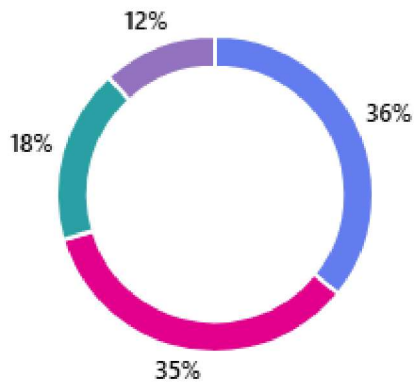

7. 学校に関わる地域の人から様々なことを教わったり、一緒に活動したりしたことがある。(0 点数)

● あてはまる	71
● だいたいあてはまる	91
● あまりあてはまらない	97
● あてはまらない	49

8. 土曜スクールに参加したことがある。(0 点数)

● あてはまる	43
● だいたいあてはまる	22
● あまりあてはまらない	15
● あてはまらない	227

9. 放課後学習や定期考査前の自習教室に参加したことがある。(0 点数)

● あてはまる	110
● だいたいあてはまる	49
● あまりあてはまらない	36
● あてはまらない	111

10. 町会や地域センターなどの地域行事に参加したことがある。(0 点数)

● あてはまる	56
● だいたいあてはまる	50
● あまりあてはまらない	83
● あてはまらない	117

11. 日本だけでなく、外国の文化にも興味がある。(0 点数)

● あてはまる	110
● だいたいあてはまる	106
● あまりあてはまらない	55
● あてはまらない	36

## 12. 困ったときに相談できる人（先生）が学校にいる。(0 点数)

● あてはまる	143
● だいたいあてはまる	107
● あまりあてはまらない	39
● あてはまらない	18