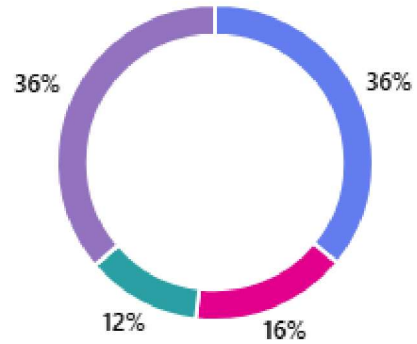

7. 学校に関わる地域の人から様々なことを教わったり、一緒に活動したりしたことがある。(0 点数)

● あてはまる	71
● だいたいあてはまる	91
● あまりあてはまらない	97
● あてはまらない	49

8. 土曜スクールに参加したことがある。(0 点数)

● あてはまる	43
● だいたいあてはまる	22
● あまりあてはまらない	15
● あてはまらない	227

9. 放課後学習や定期考査前の自習教室に参加したことがある。(0 点数)

● あてはまる	110
● だいたいあてはまる	49
● あまりあてはまらない	36
● あてはまらない	111

10. 町会や地域センターなどの地域行事に参加したことがある。(0 点数)

● あてはまる	56
● だいたいあてはまる	50
● あまりあてはまらない	83
● あてはまらない	117

11. 日本だけでなく、外国の文化にも興味がある。(0 点数)

● あてはまる	110
● だいたいあてはまる	106
● あまりあてはまらない	55
● あてはまらない	36