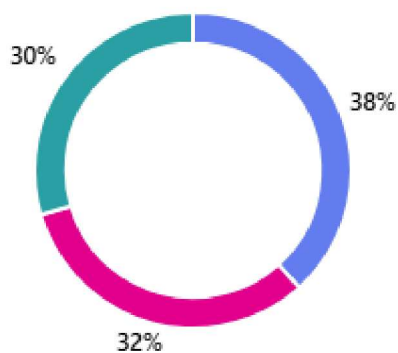

## 応答の概要 アクティブ

応答

**308** 

平均スコア

**0** 

平均時間

**04:02** 

1. 学年を選んでください。(0 点数)

● 1年	118
● 2年	99
● 3年	91

2. 組を選んでください。(0 点数)

● A組	79
● B組	93
● C組	88
● D組	24
● 若草	24