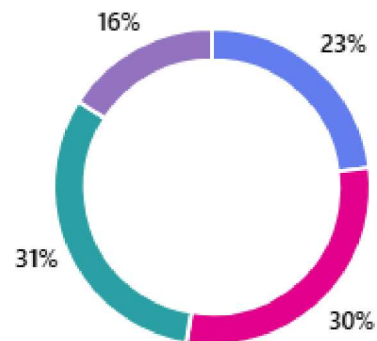

## 5. 先生はタブレット端末などを使って、「調べる」「まとめる」「伝え合う」授業をよくおこなっていると思う。（0 点数）

● あてはまる	155
● だいたいあてはまる	134
● あまりあてはまらない	19
● あてはまらない	0

6. 学校での授業や行事のことなどについて、家の人に自分から話している。(0 点数)

● あてはまる	143
● だいたいあてはまる	108
● あまりあてはまらない	36
● あてはまらない	20

7. 学校に関わる地域の人から様々なことを教わったり、一緒に活動したりしたことがある。(0 点数)

● あてはまる	71
● だいたいあてはまる	91
● あまりあてはまらない	97
● あてはまらない	49

8. 土曜スクールに参加したことがある。(0 点数)

● あてはまる	43
● だいたいあてはまる	22
● あまりあてはまらない	15
● あてはまらない	227

9. 放課後学習や定期考査前の自習教室に参加したことがある。(0 点数)

● あてはまる	110
● だいたいあてはまる	49
● あまりあてはまらない	36
● あてはまらない	111

10. 町会や地域センターなどの地域行事に参加したことがある。(0 点数)

● あてはまる	56
● だいたいあてはまる	50
● あまりあてはまらない	83
● あてはまらない	117

11. 日本だけでなく、外国の文化にも興味がある。(0 点数)

● あてはまる	110
● だいたいあてはまる	106
● あまりあてはまらない	55
● あてはまらない	36