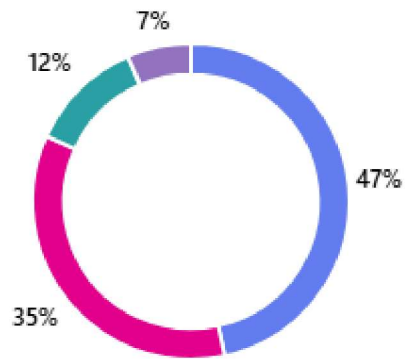

## 3. いじめ等の問題があるときいには、すぐに先生に相談することができる。（しようと思う）（0 点数）

● あてはまる	137
● だいたいあてはまる	120
● あまりあてはまらない	27
● あてはまらない	23

## 4. 先生の授業はわかりやすいと思う。（0 点数）

● あてはまる	158
● だいたいあてはまる	136
● あまりあてはまらない	11
● あてはまらない	3

## 5. 先生はタブレット端末などを使って、「調べる」「まとめる」「伝え合う」授業をよくおこなっていると思う。（0 点数）

● あてはまる	155
● だいたいあてはまる	134
● あまりあてはまらない	19
● あてはまらない	0

6. 学校での授業や行事のことなどについて、家の人に自分から話している。(0 点数)

● あてはまる	143
● だいたいあてはまる	108
● あまりあてはまらない	36
● あてはまらない	20

7. 学校に関わる地域の人から様々なことを教わったり、一緒に活動したりしたことがある。(0 点数)

● あてはまる	71
● だいたいあてはまる	91
● あまりあてはまらない	97
● あてはまらない	49

8. 土曜スクールに参加したことがある。(0 点数)

● あてはまる	43
● だいたいあてはまる	22
● あまりあてはまらない	15
● あてはまらない	227

9. 放課後学習や定期考査前の自習教室に参加したことがある。(0 点数)