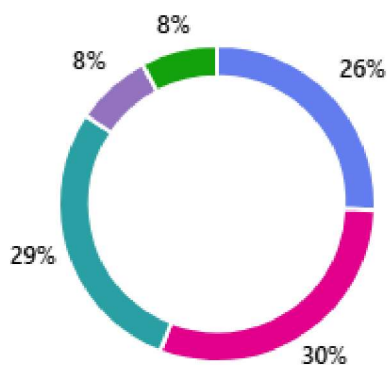

## 応答の概要 アクティブ

応答

**308** 

平均スコア

**0** 

平均時間

**04:02** 

1. 学年を選んでください。(0 点数)

● 1年	118
● 2年	99
● 3年	91

2. 組を選んでください。(0 点数)

● A組	79
● B組	93
● C組	88
● D組	24
● 若草	24