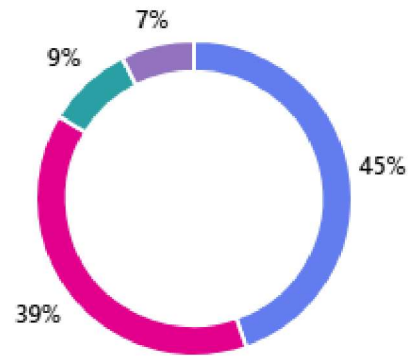

● 1年	118
● 2年	99
● 3年	91

2. 組を選んでください。(0 点数)

● A組	79
● B組	93
● C組	88
● D組	24
● 若草	24

## 3. いじめ等の問題があるときいには、すぐに先生に相談することができる。（しようと思う）（0 点数）

● あてはまる	137
● だいたいあてはまる	120
● あまりあてはまらない	27
● あてはまらない	23