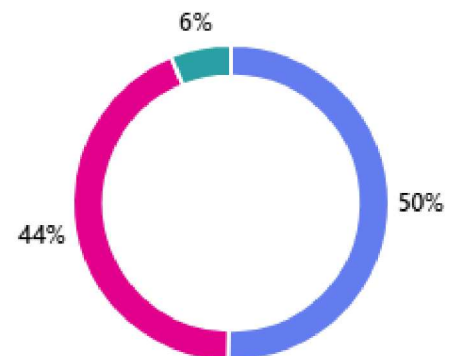

5. 先生はタブレット端末などを使って、「調べる」「まとめる」「伝え合う」授業をよくおこなっていると思う。（0 点数）

● あてはまる	155
● だいたいあてはまる	134
● あまりあてはまらない	19
● あてはまらない	0