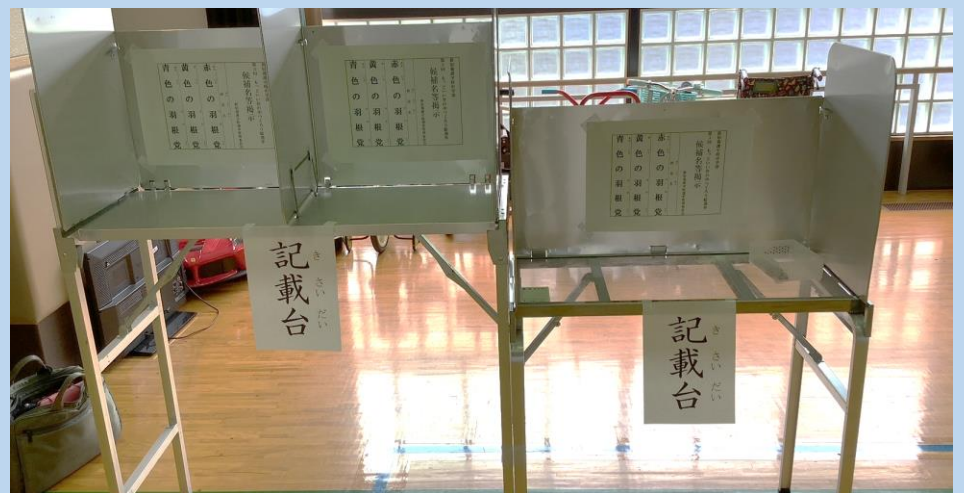

模擬選挙体験を行いました

新宿区選挙管理委員会と連携した模擬選挙体験を行いました。実際の選挙で使用されている投票箱や記載台を使った体験で、将来をイメージした活動ができました。